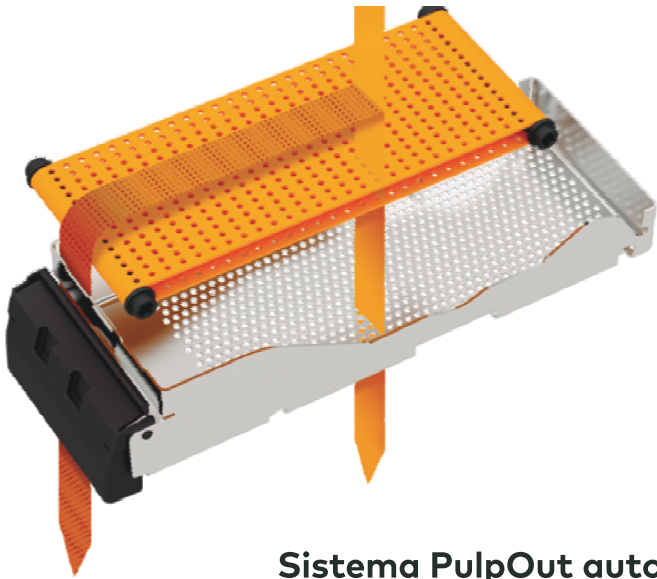

# Speed

DESIGNED FOR EFFICIENCY

**zumex**<sup>®</sup>  
LIFE ESSENCE

**zumex**

Escolha seu podium  
de acordo com sua  
loja e estilo.

HCV  
HACCP  
Compliance  
Verification  
EU

### Sistema PulpOut automático

Higiene a todo momento. Esteira automática para refugo de bagaço, com 2 modos de uso e função Autoclean.

Crie sua estação de suco com o modelo All-in-One

**Black**  
estética mais potente.

**Mirror**  
elegância e brilho.

Bandeja de gotejamento

Bandeja de gotejamento

2 posições, para copo e garrafa

2 posições, para copo e garrafa

**Narrow**

**70 cm largura**

Autonomia 45 kg  
300 laranjas

# Speed S +plus

Os modelos Speed S +plus são criados para atender as necessidades de acordo com as maiores e mais variadas demandas de sucos.

A versão mais completa da família, a mais rápida e robusta.

20 kg  
CESTO